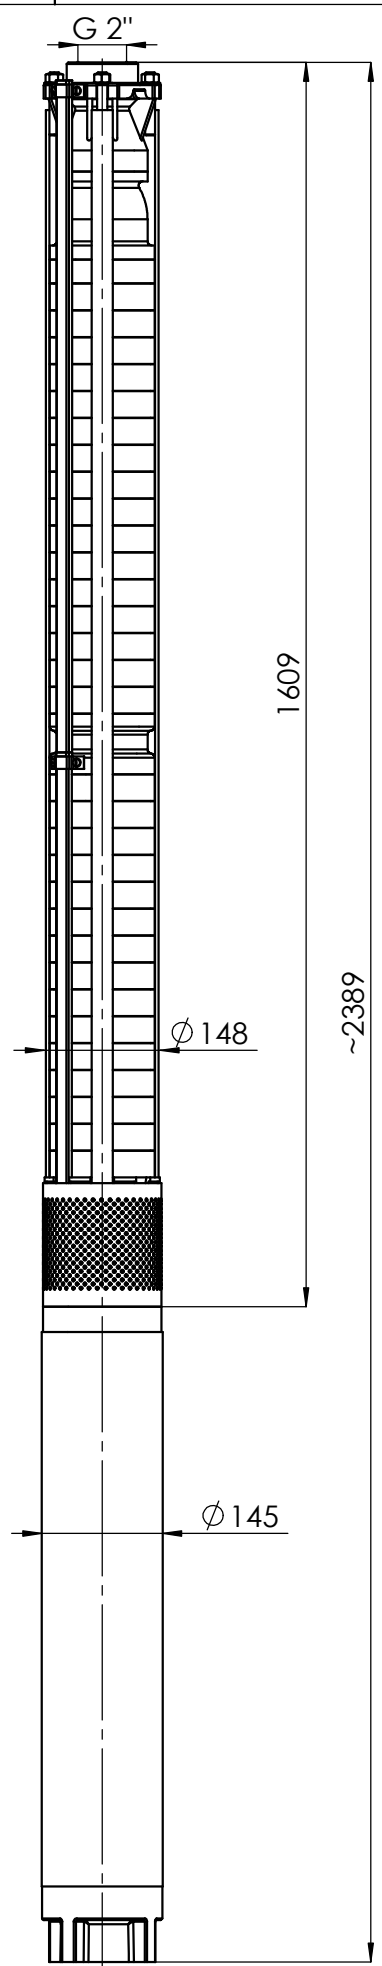

1

2

3

4

A

A

B

B

C

C

D

D

E

masa/weight/bec: ~131kg	6"	HYDRO-VACUUM S.A. GRUDZIĄDZ ul. Droga Jeziorna 8
GBA.1.34.1120_6_13kW	13kW	
	400/500V	