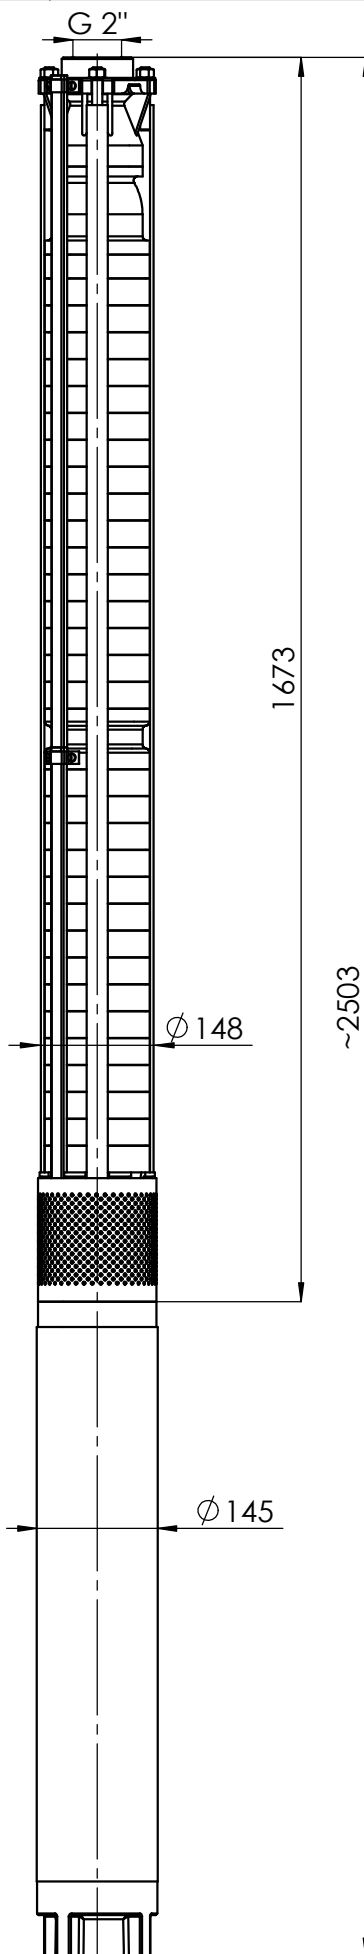

1

2

3

4

A

A

B

B

C

C

D

D

E

masa/weight/bec: ~140kg	6"	HYDRO-VACUUM S.A. GRUDZIĄDZ ul. Droga Jeziorna 8
GBA.1.36.1120_6_15kW	15kW	
	400/500V	