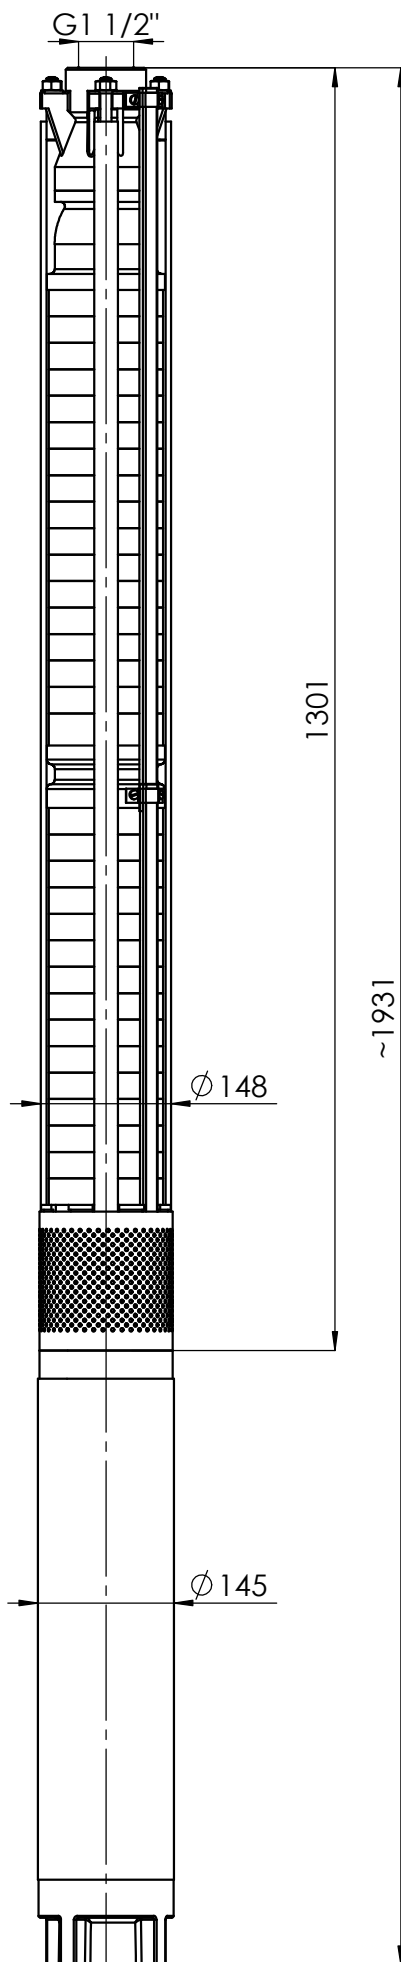

1

2

3

4

A

A

B

B

C

C

D

D

E

masa/weight/vec:~82kg

6"

HYDRO-VACUUM S.A.

GBC.0.28.1120\_6\_5,5kW

5,5kW

GRUDZIĄDZ

400/500V

ul. Droga Jeziorna 8