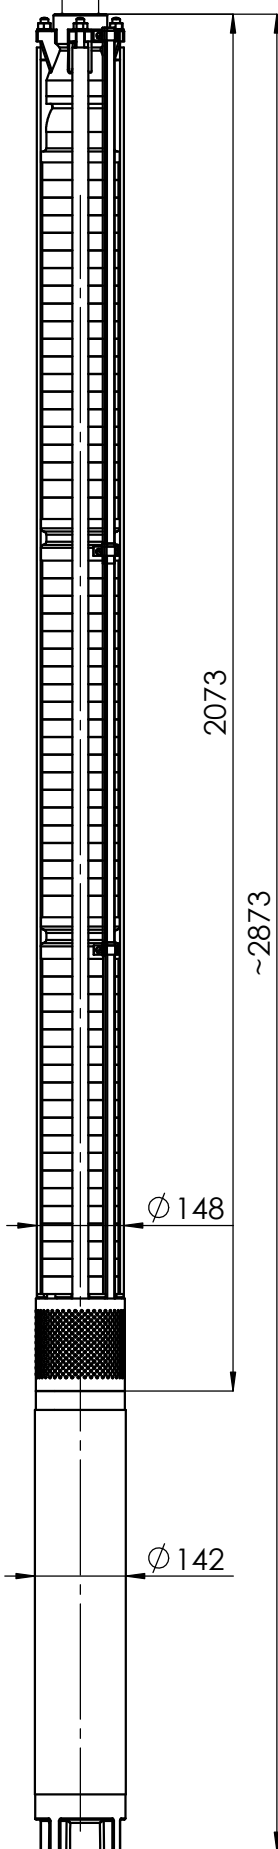

1

2

3

4

A

B

C

D

E

A

B

C

D

E

G1 1/2"

masa/weight/bec:~108kg

6"

HYDRO-VACUUM S.A.

GBC.0.52.1120_6_11kW

11kW

GRUDZIĄDZ

400/500V

ul. Droga Jeziorna 8