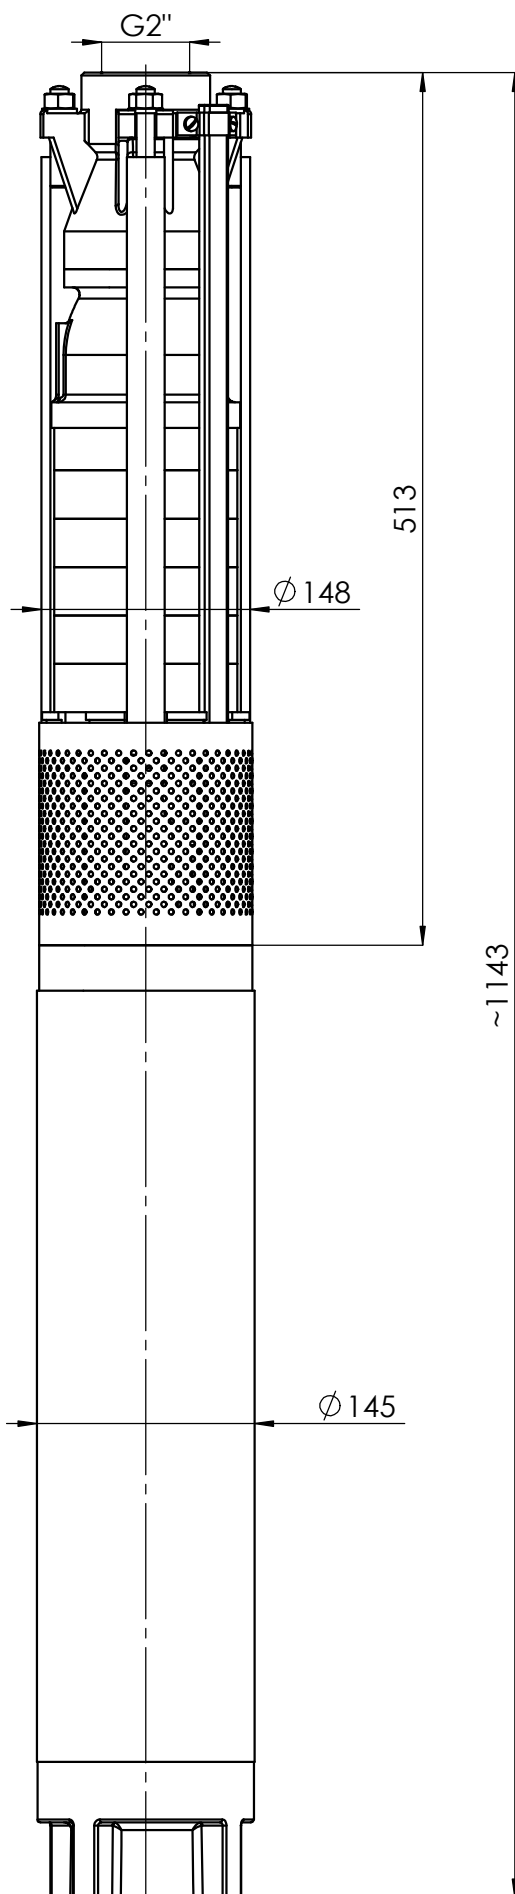

1

2

3

4

A

B

C

D

E

A

B

C

D

E

masa/weight/bec:~64kg

GBC.1.03.1120_6_1,5kW