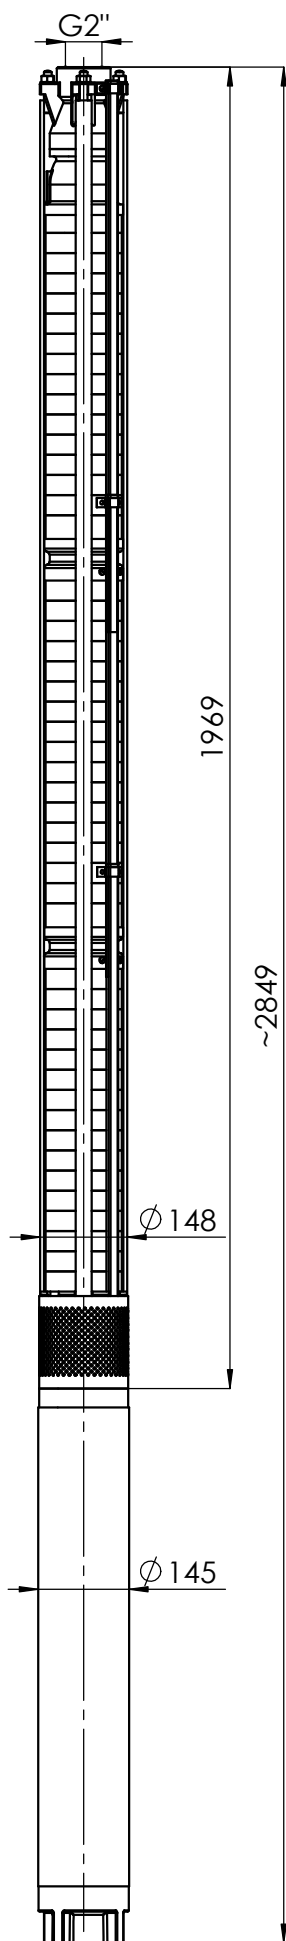

1

2

3

4

A

A

B

B

C

C

D

D

E

masa/weight/bec:~132kg	6"	HYDRO-VACUUM S.A. GRUDZIĄDZ ul. Droga Jeziorna 8
GBC.1.42.1120_6_18,5kW	18,5kW	
	400/500V	