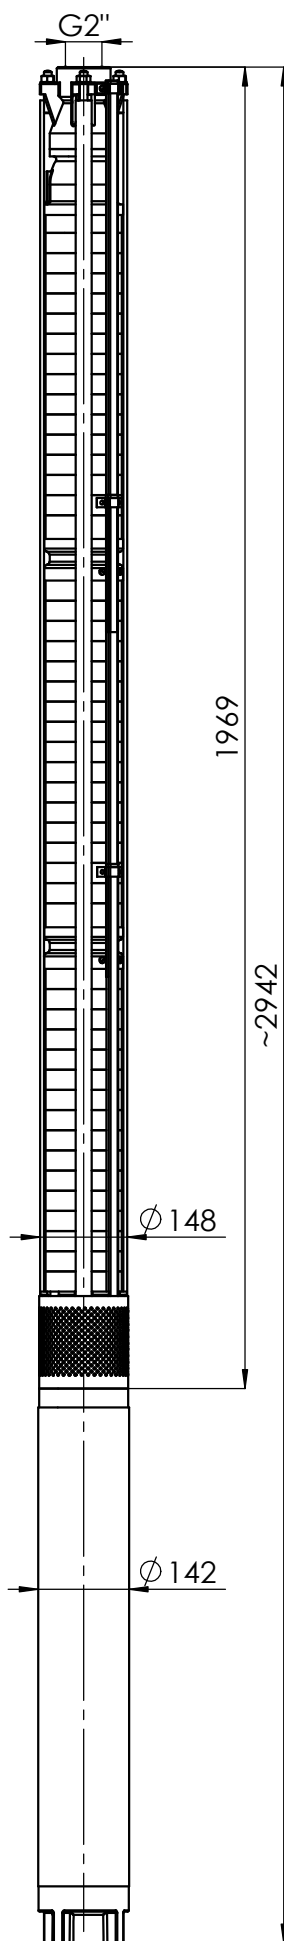

1

2

3

4

A

A

B

B

C

C

D

D

E

masa/weight/vec:~132kg	6"	HYDRO-VACUUM S.A. GRUDZIĄDZ ul. Droga Jeziorna 8
GBC.1.42.1120_6_18,5kW	18,5kW	
	400/500V	