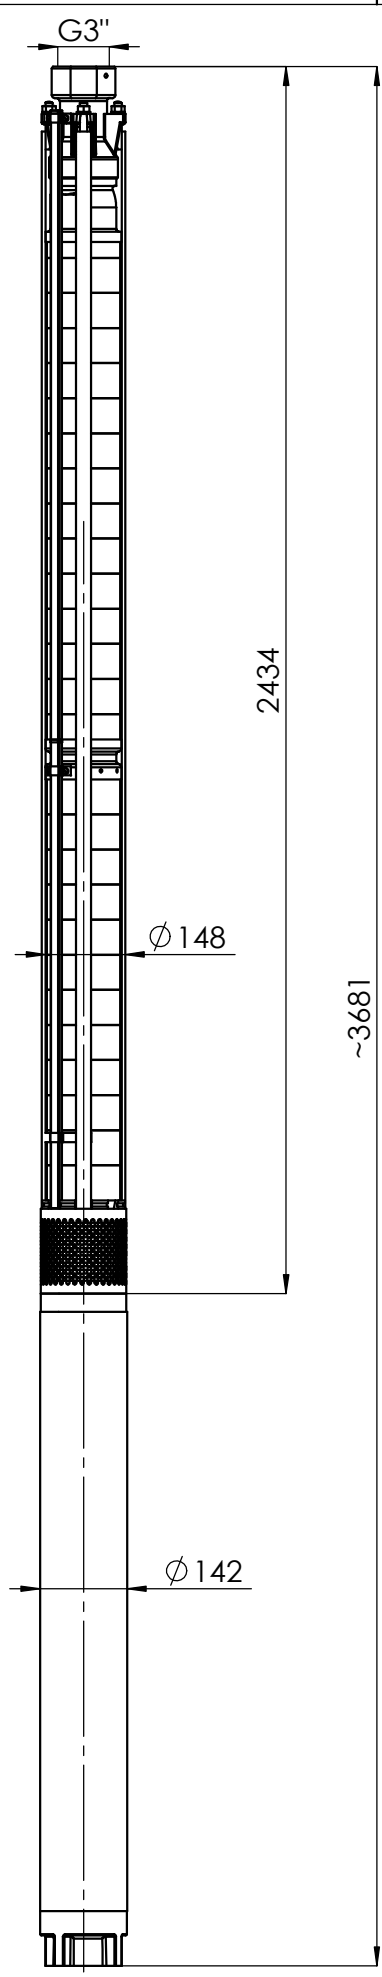

1

2

3

4

A

A

B

B

C

C

D

D

E

masa/weight/bec:~166kg	6"	HYDRO-VACUUM S.A. GRUDZIĄDZ ul. Droga Jeziorna 8
GBC.3.32.1.1120_6_37kW	37kW	
	400/500V	