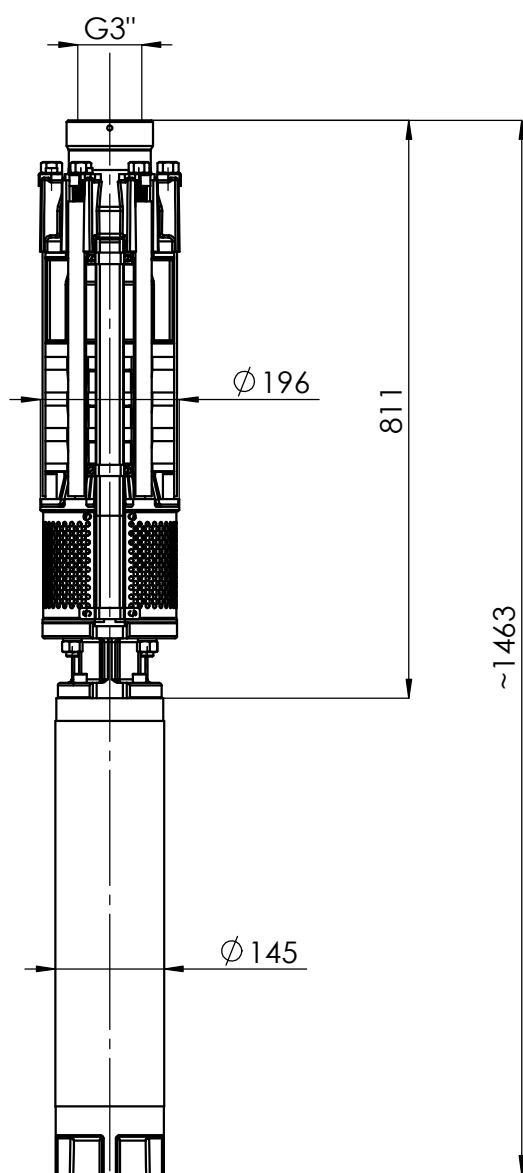

1

2

3

4

A

A

B

B

C

C

D

D

E

masa/weight/vec: ~102kg	6"	HYDRO-VACUUM S.A. GRUDZIĄDZ ul. Droga Jeziorna 8
GC.0.04.2120_6_7,5kW	7,5kW	
	400/500V	