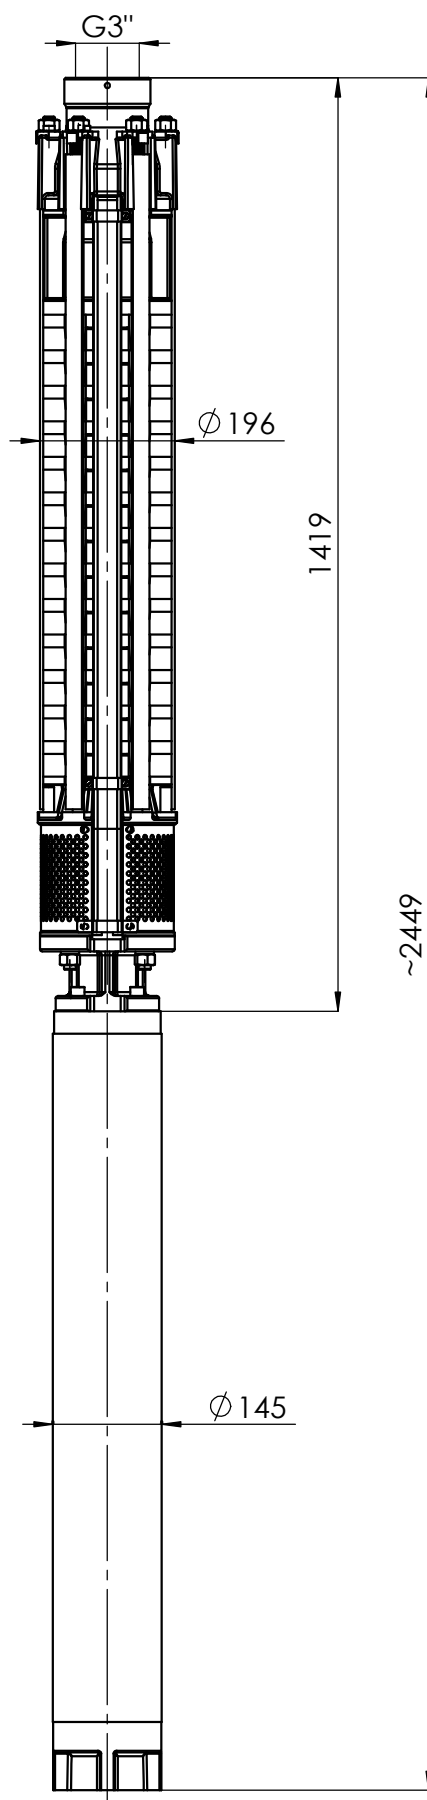

1

2

3

4

A

B

C

D

E

A

B

C

D

E

masa/weight/bec: ~194kg

GC.0.14.2120_6_26kW