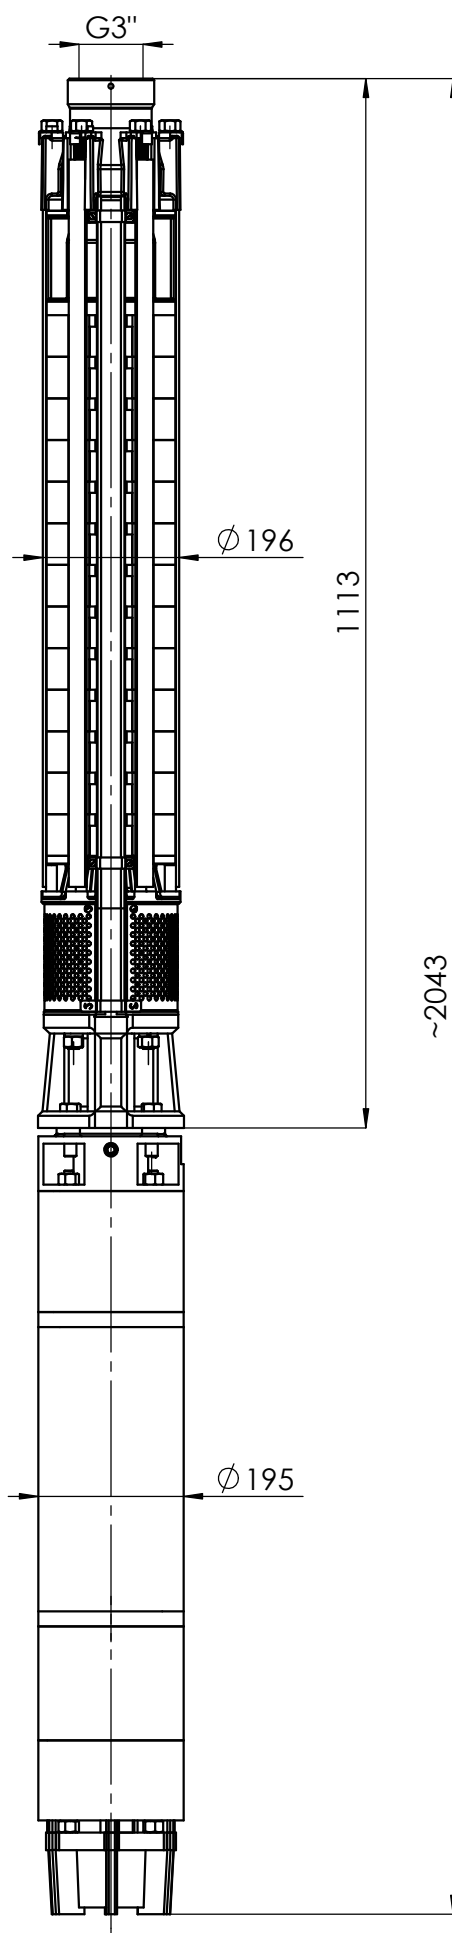

1

2

3

4

A

A

B

B

C

C

D

D

E

masa/weight/vec: ~203kg

8"

HYDRO-VACUUM S.A.

GCA.2.08.1120\_8\_18,5kW

18,5kW

GRUDZIĄDZ

400/500V

ul. Droga Jeziorna 8