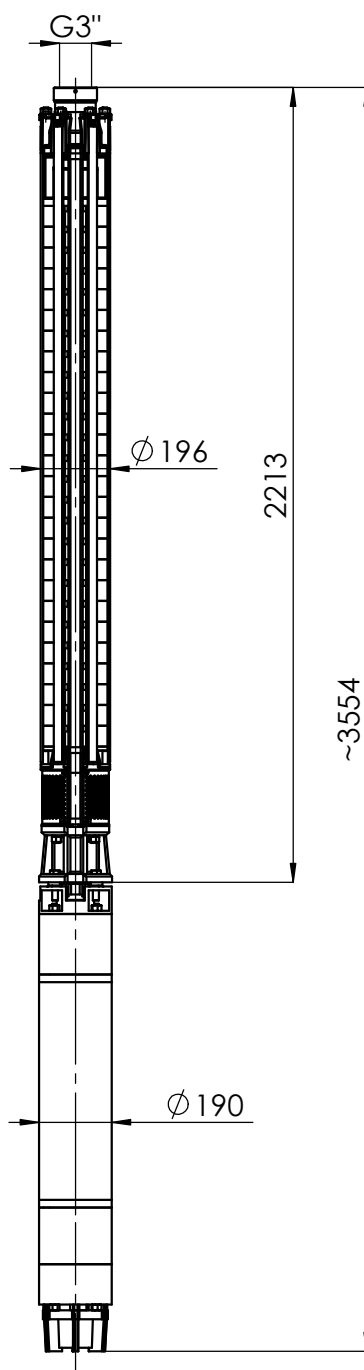

1

2

3

4

A

A

B

B

C

C

D

D

E

masa/weight/bec: ~367kg	8"	HYDRO-VACUUM S.A. GRUDZIĄDZ ul. Droga Jeziorna 8
GCA.3.28.1120_8_66kW	66kW	
	400/500V	