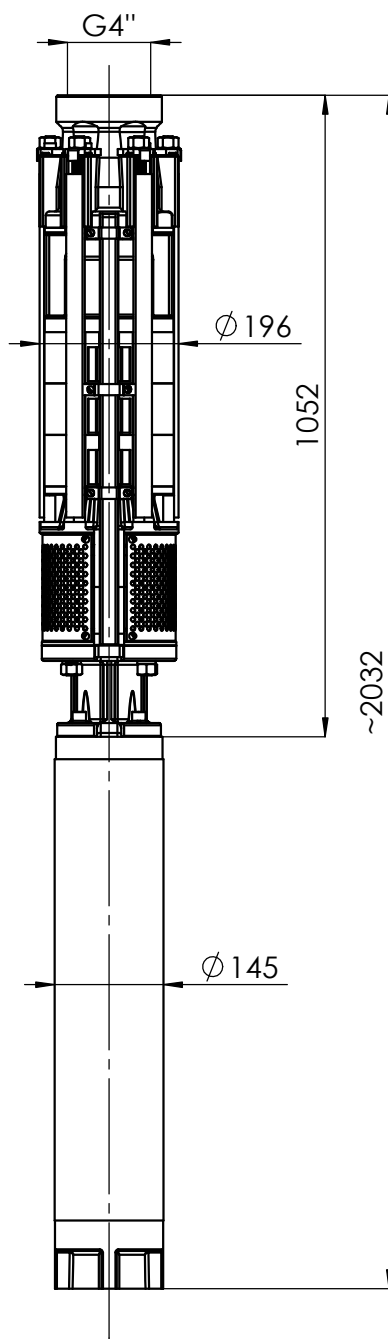

1

2

3

4

A

A

B

B

C

C

D

D

E

masa/weight/вес: ~157kg

GCA.5.06.2120\_6\_22kW

6"