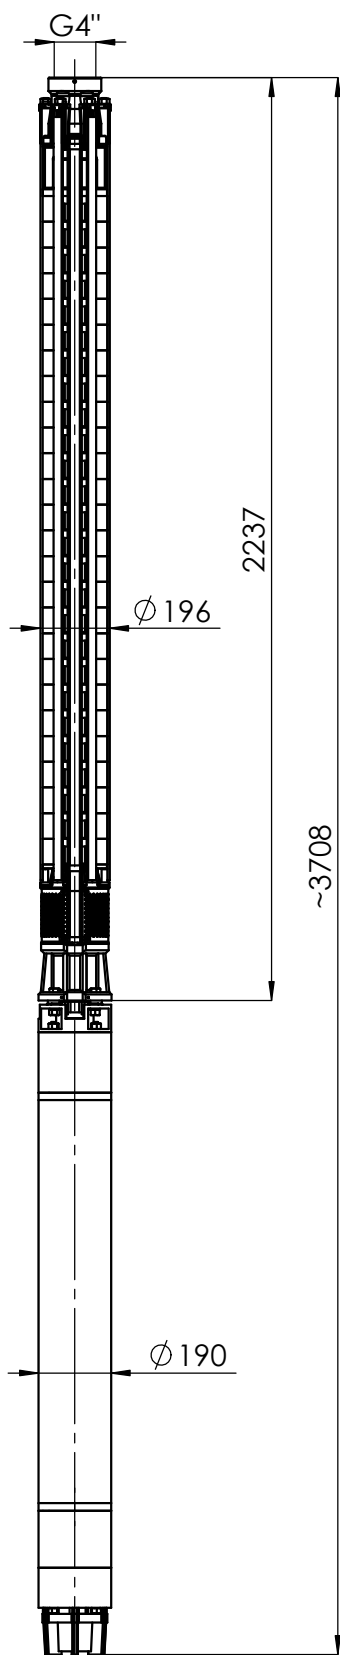

1

2

3

4

A

A

B

B

C

C

D

D

E

masa/weight/bec: $\sim 387\text{kg}$

8"

HYDRO-VACUUM S.A.

GCA.5.23.1120_8_92kW

92kW

GRUDZIĄDZ

400/500V

ul. Droga Jeziorna 8