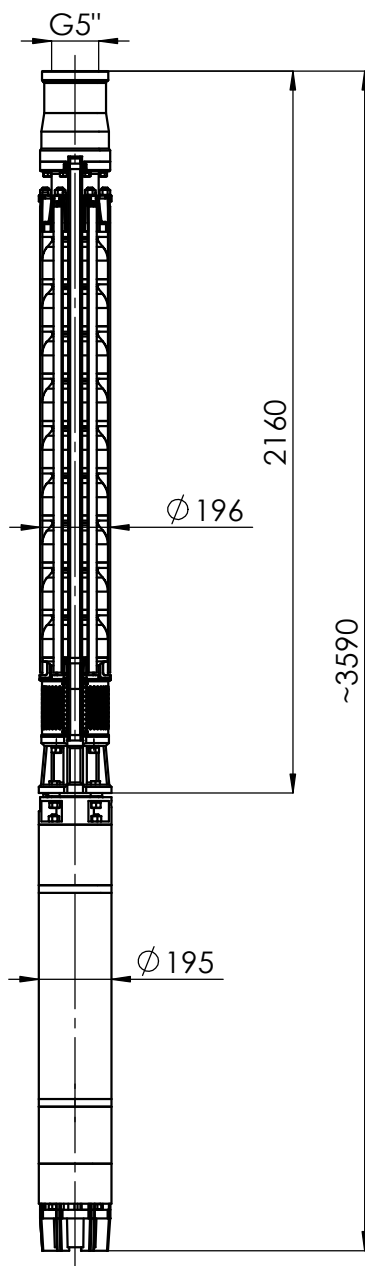

1

2

3

4

A

A

B

B

C

C

D

D

E

masa/weight/bec:~383kg	8"	HYDRO-VACUUM S.A. GRUDZIĄDZ ul. Droga Jeziorna 8
GCA.7.11.1120_8_75kW	75kW	
	400/500V	