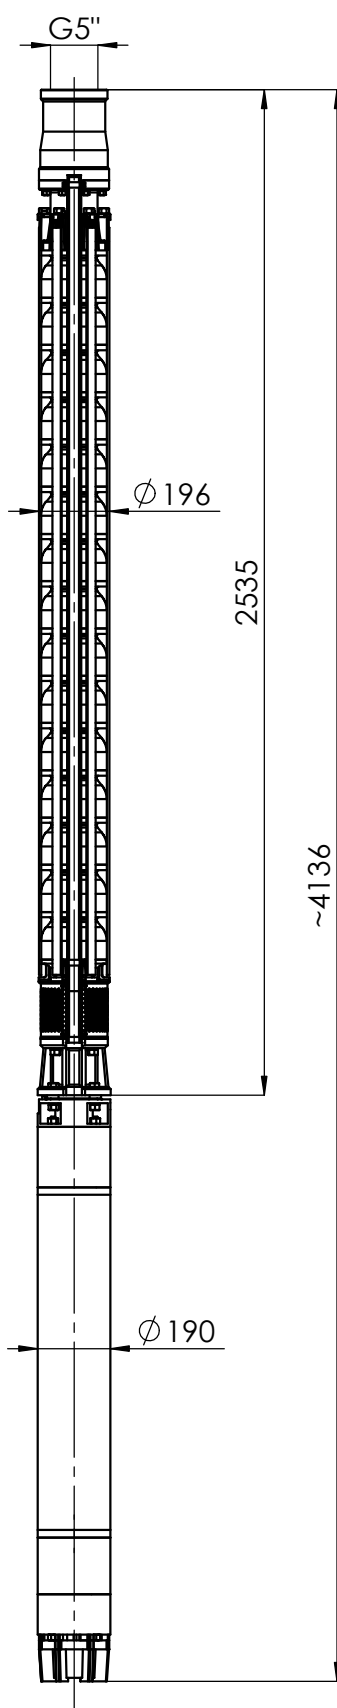

1

2

3

4

A

B

C

D

E

A

B

C

D

E

masa/weight/bec: ~430kg	8"	HYDRO-VACUUM S.A. GRUDZIĄDZ ul. Droga Jeziorna 8
GCA.7.14.1120_8_110kW	110kW	
	400/500V	