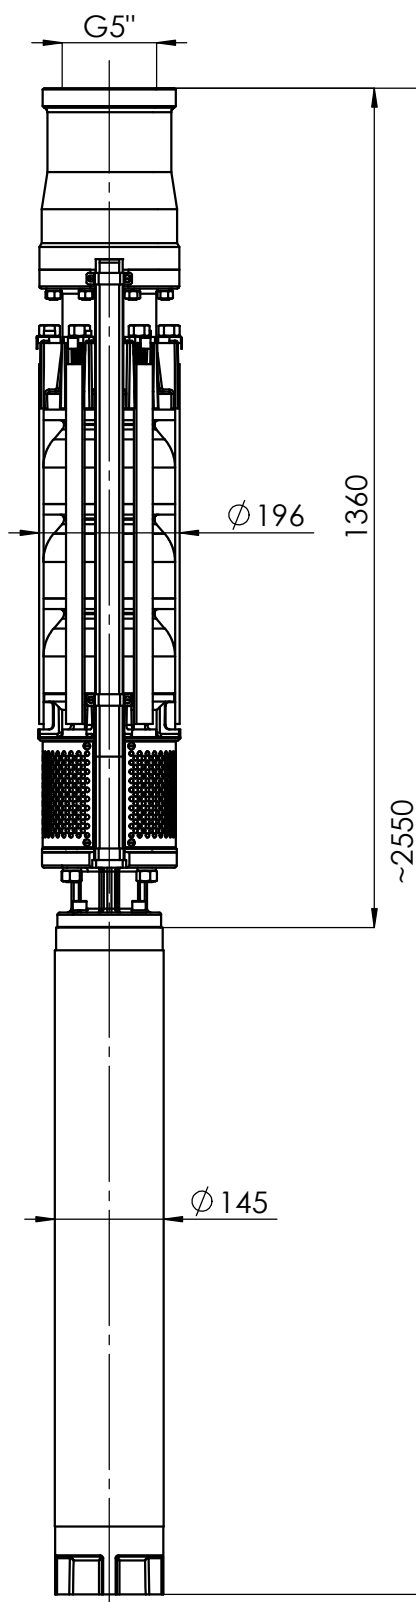

1

2

3

4

A

A

B

B

C

C

D

D

E

masa/weight/bec: ~208kg

6"

HYDRO-VACUUM S.A.

GCA.8.05.2120_6_37kW

37kW

GRUDZIĄDZ

400/500V

ul. Droga Jeziorna 8