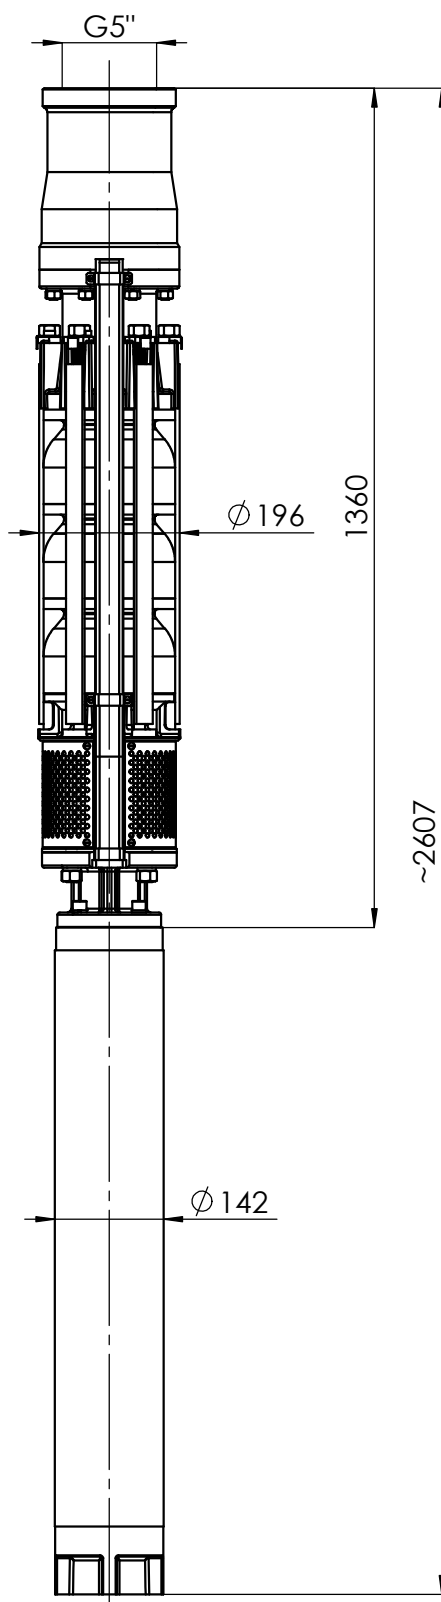

1

2

3

4

A

A

B

B

C

C

D

D

E

masa/weight/bec: ~205kg

6"

HYDRO-VACUUM S.A.

GCA.8.05.2120_6_37kW

37kW

GRUDZIĄDZ

400/500V

ul. Droga Jeziorna 8