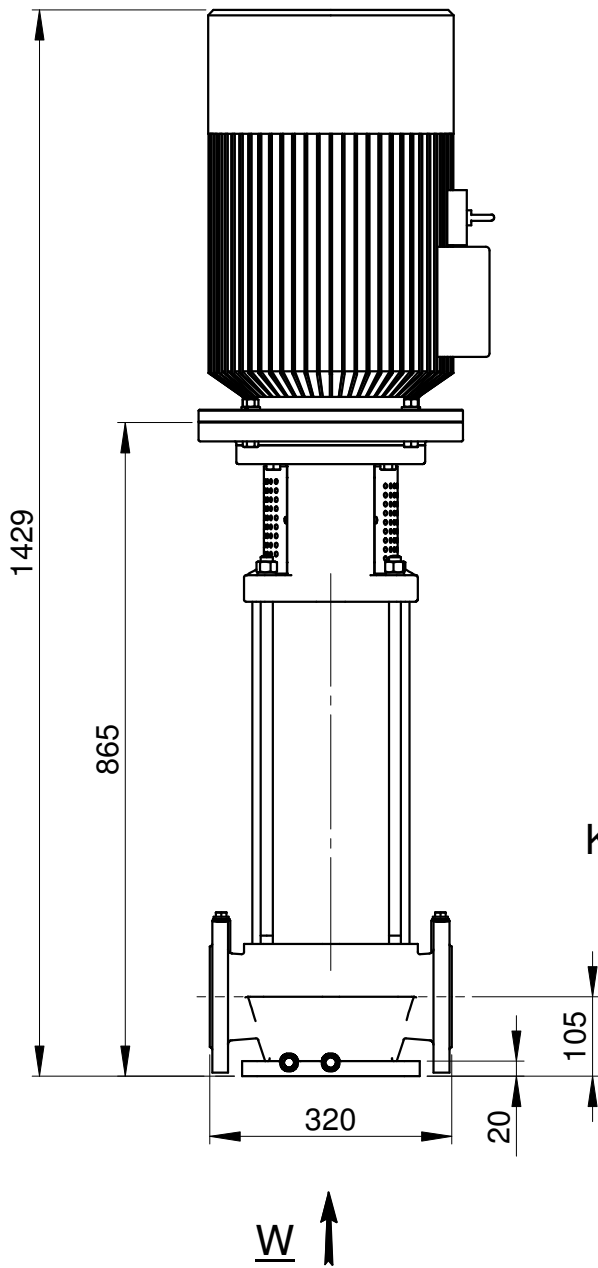

Agregat pompowy OPA.4.09

Kołnierz DN80 / PN16

Widok „W”