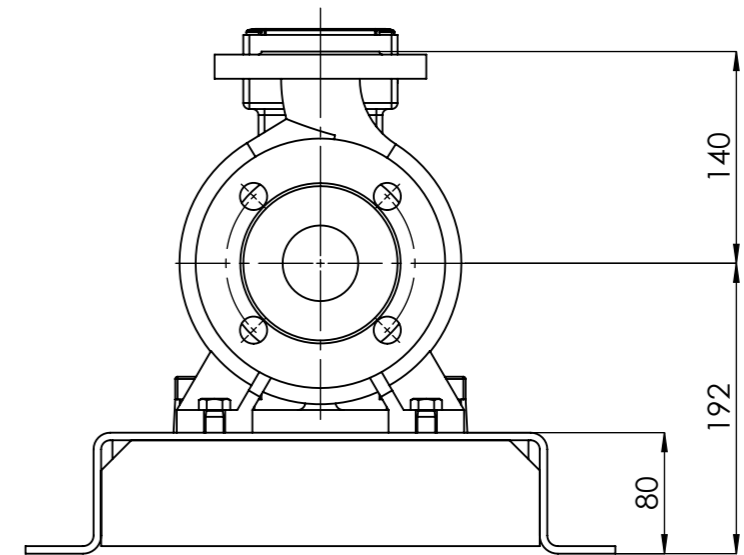

NHVe.32-125 [4,0 kW] n= 2900 obr/min

NHVe.32-125	4,0kW/2900 rpm	 Grudziądz Ul. Droga Jeziorna 8
	100-2	