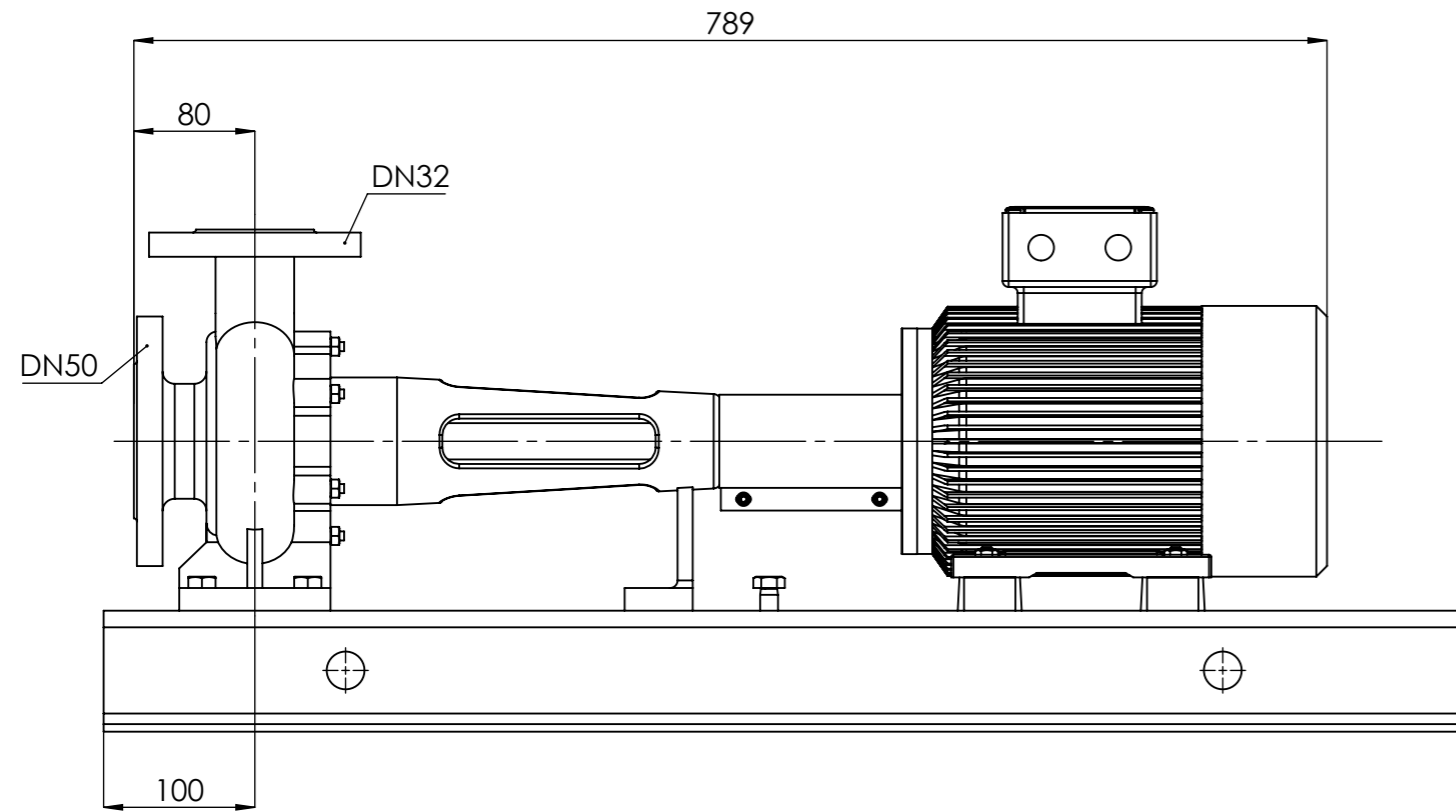

NHVe.32-125 [4,0 kW] n= 2900 obr/min

NHVe.32-125	4,0kW/2900 rpm	 Grudziądz Ul. Droga Jeziorna 8
	100-2	