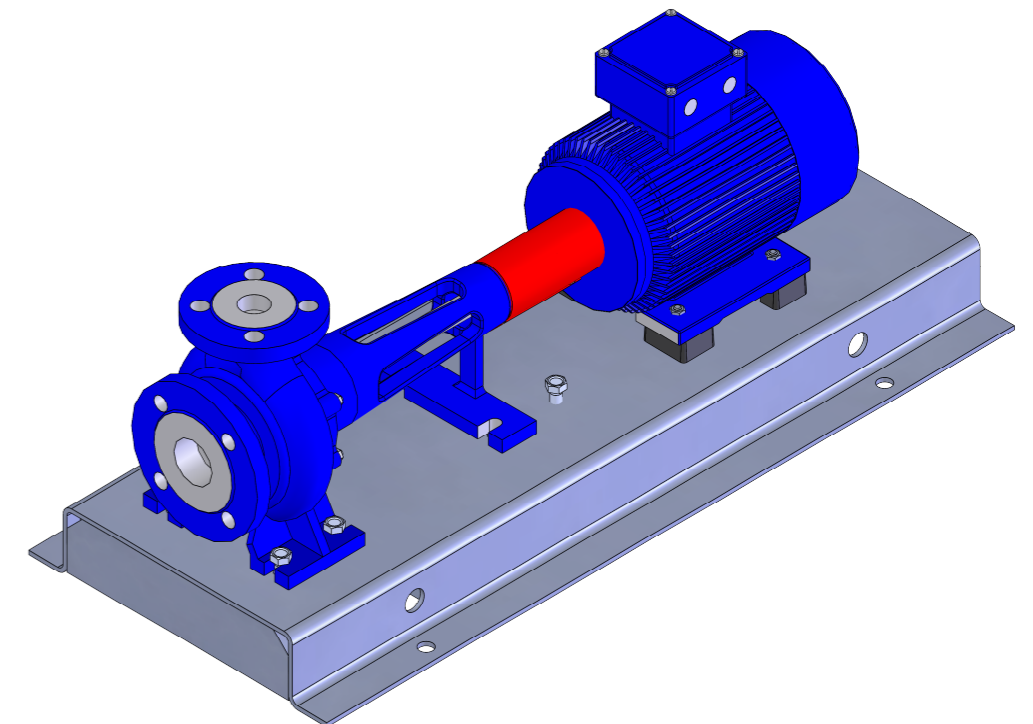

NHVe.32-125 [4,0 kW] n= 2900 obr/min

NHVe.32-125	4,0kW/2900 rpm	 Grudziądz Ul. Droga Jeziorna 8
	100-2	