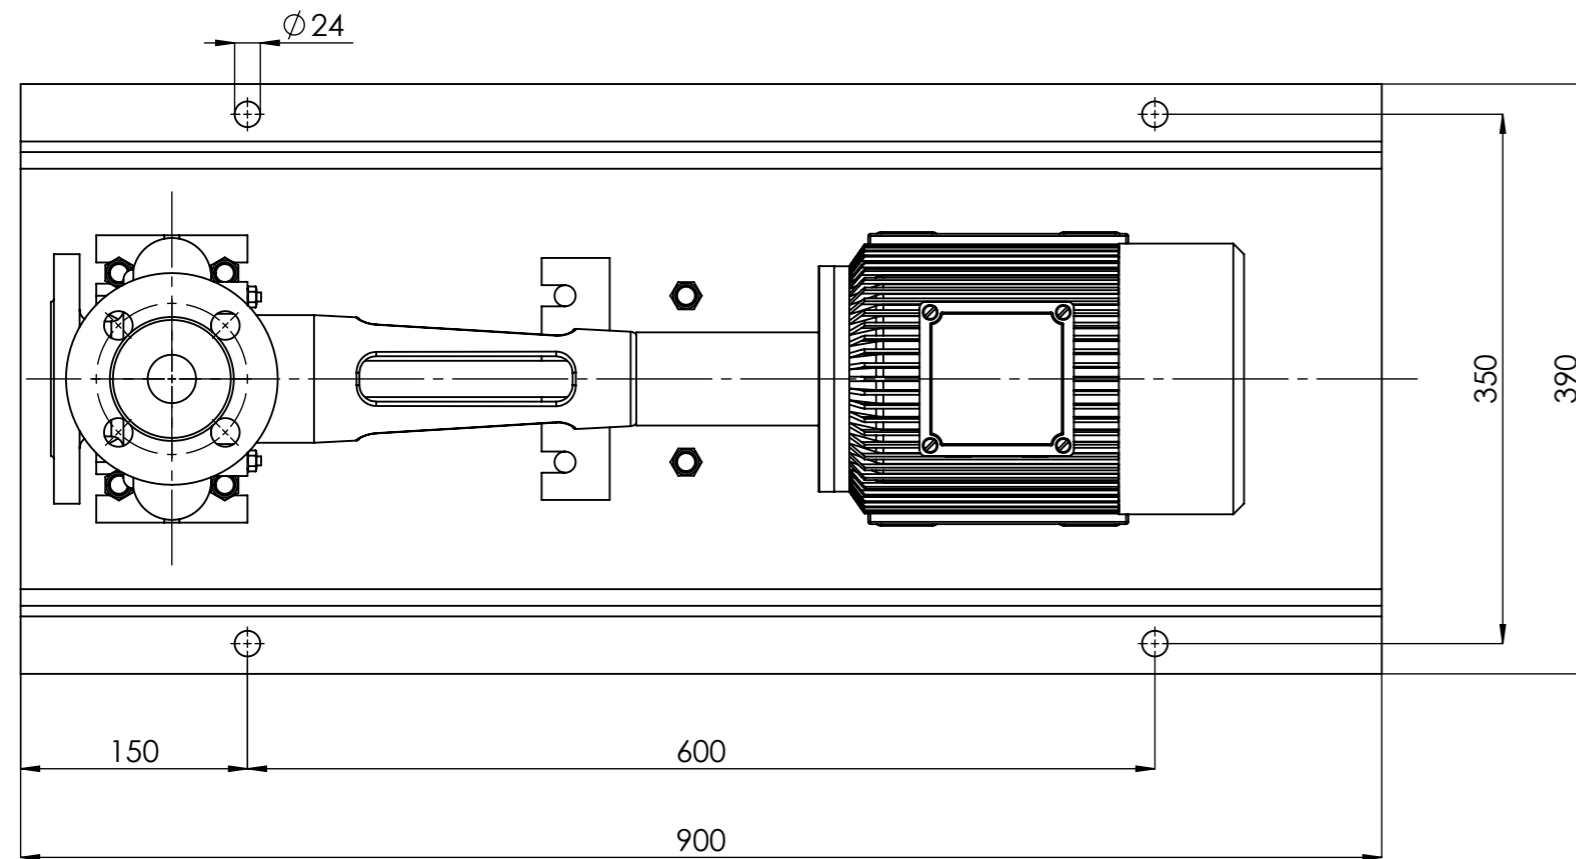

NHVe.32-125 [4,0 kW] n= 2900 obr/min

NHVe.32-125	4,0kW/2900 rpm	 Grudziądz Ul. Droga Jeziorna 8
	100-2	