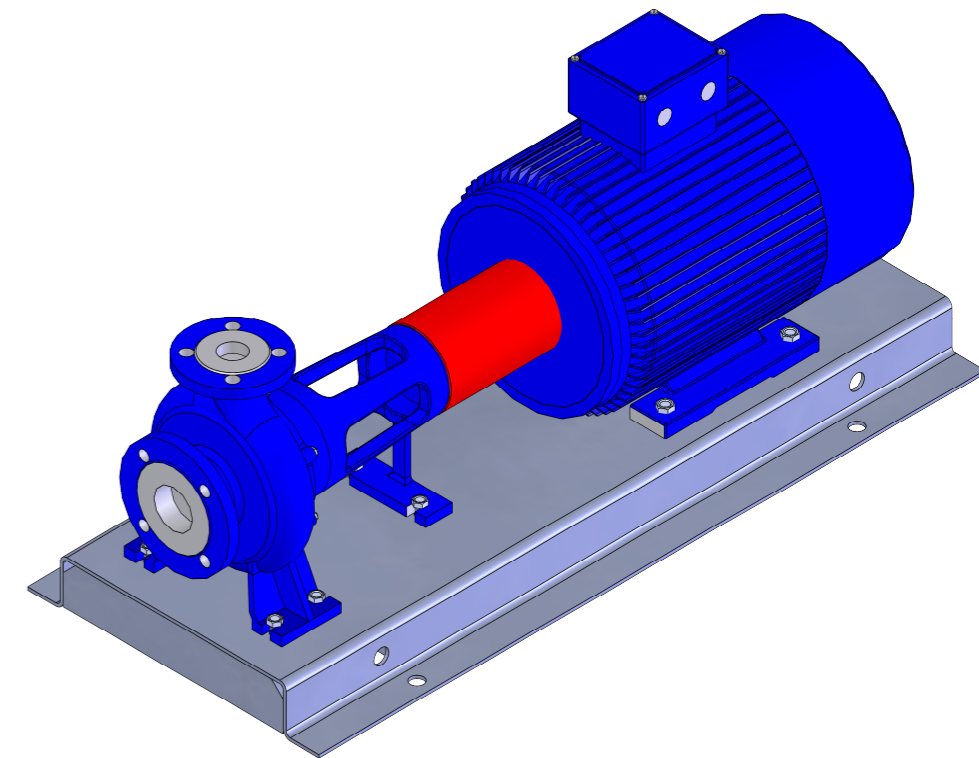

# NHVe.40-200 [11,0 kW] n= 2900 obr/min

NHVe.40-200	11,0kW/2900 rpm	 Grudziądz Ul. Droga Jeziorna 8
	160-2	