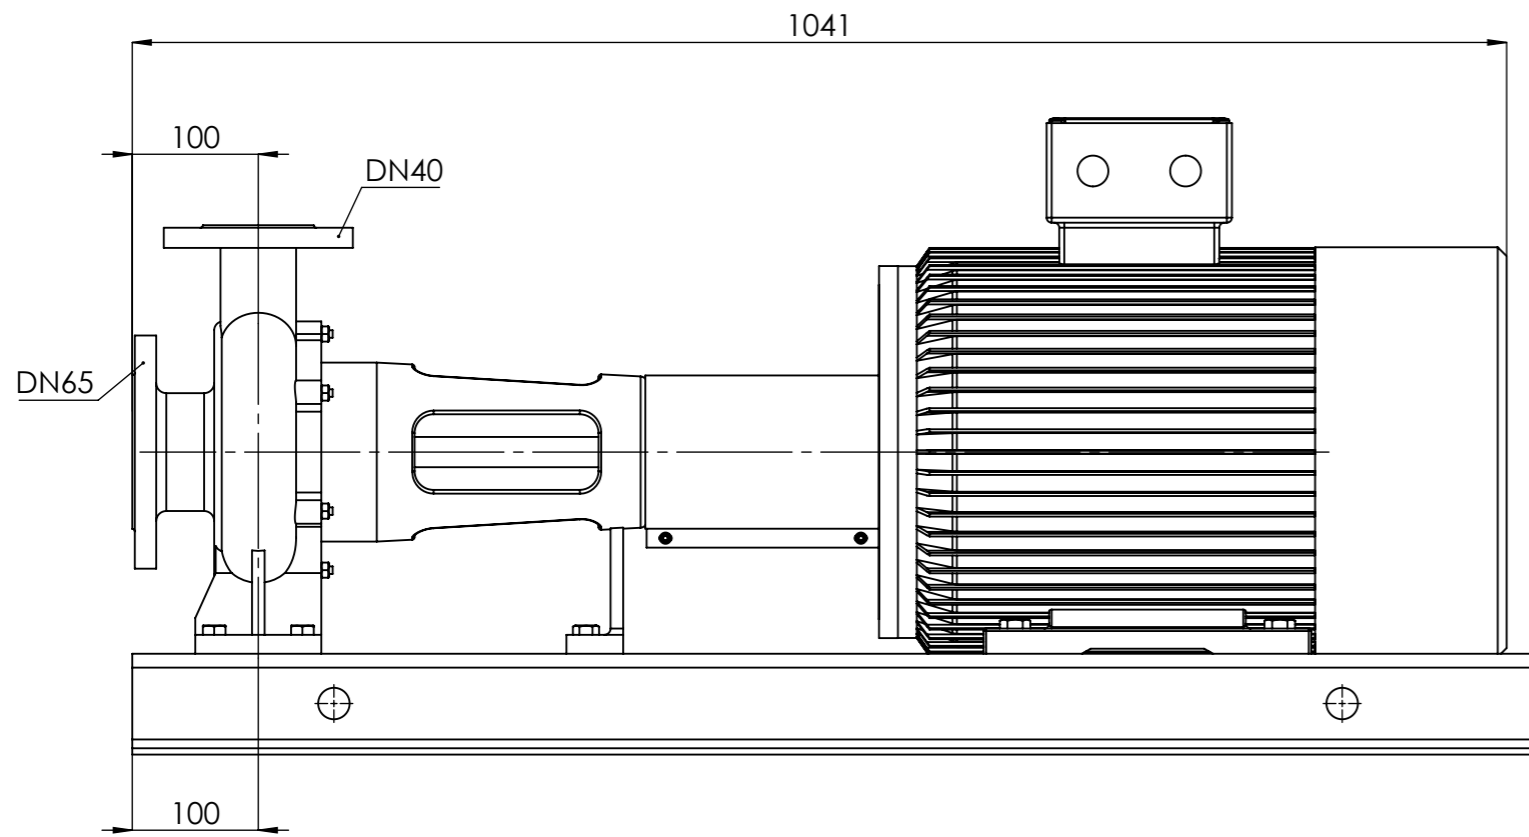

# NHVe.40-200 [11,0 kW] n= 2900 obr/min

NHVe.40-200	11,0kW/2900 rpm	 Grudziądz Ul. Droga Jeziorna 8
	160-2	