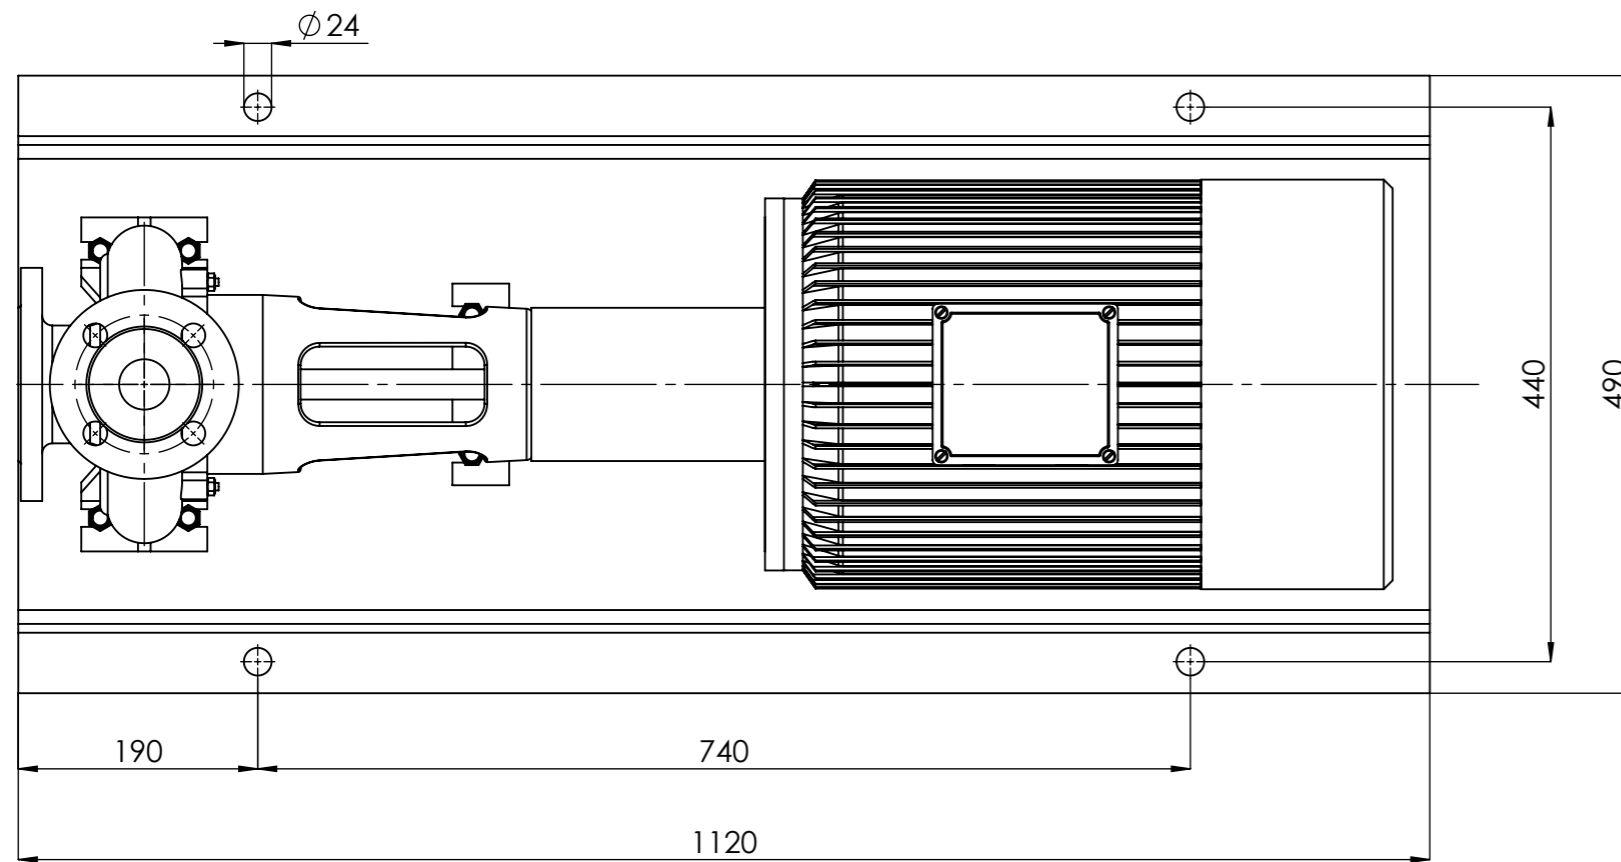

# NHVe.40-200 [11,0 kW] n= 2900 obr/min

NHVe.40-200	11,0kW/2900 rpm	 Grudziądz Ul. Droga Jeziorna 8
	160-2	