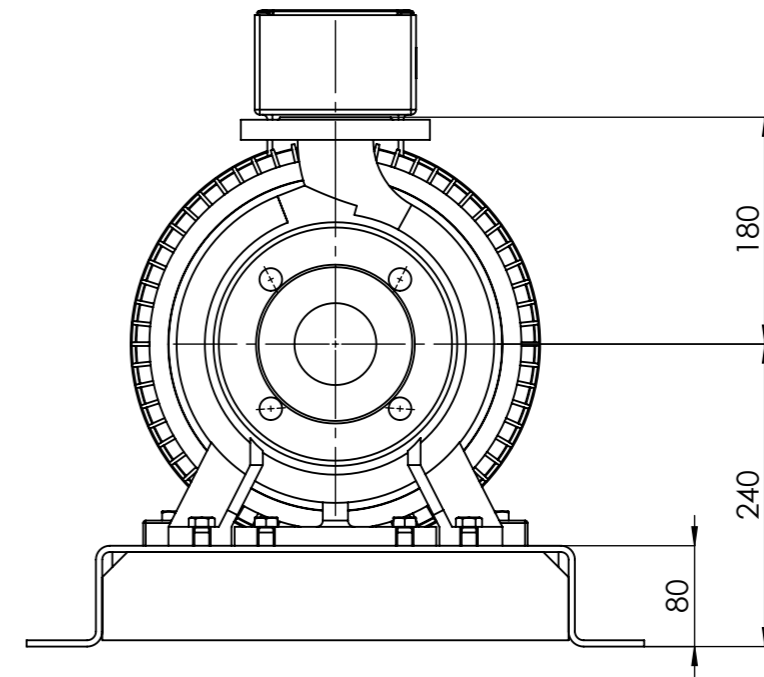

# NHVe.40-200 [11,0 kW] n= 2900 obr/min

NHVe.40-200	11,0kW/2900 rpm	 Grudziądz Ul. Droga Jeziorna 8
	160-2	