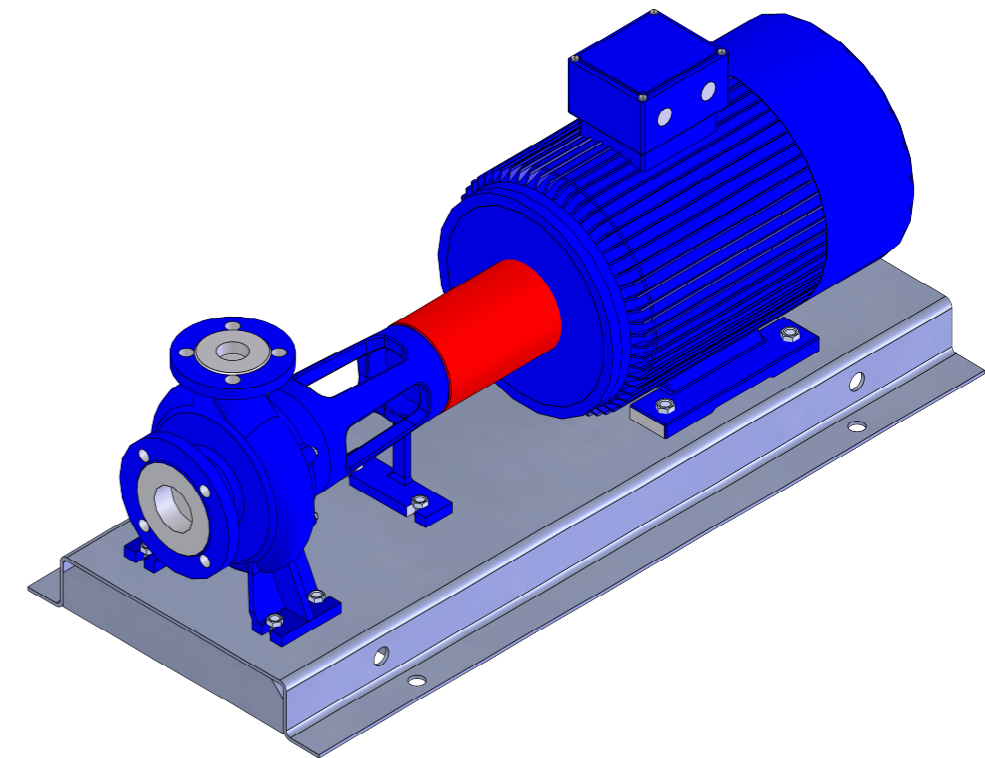

NHVe.40-200 [15,0 kW] n= 2900 obr/min

NHVe.40-200	15,0kW/2900 rpm	 Grudziądz Ul. Droga Jeziorna 8
	160-2	