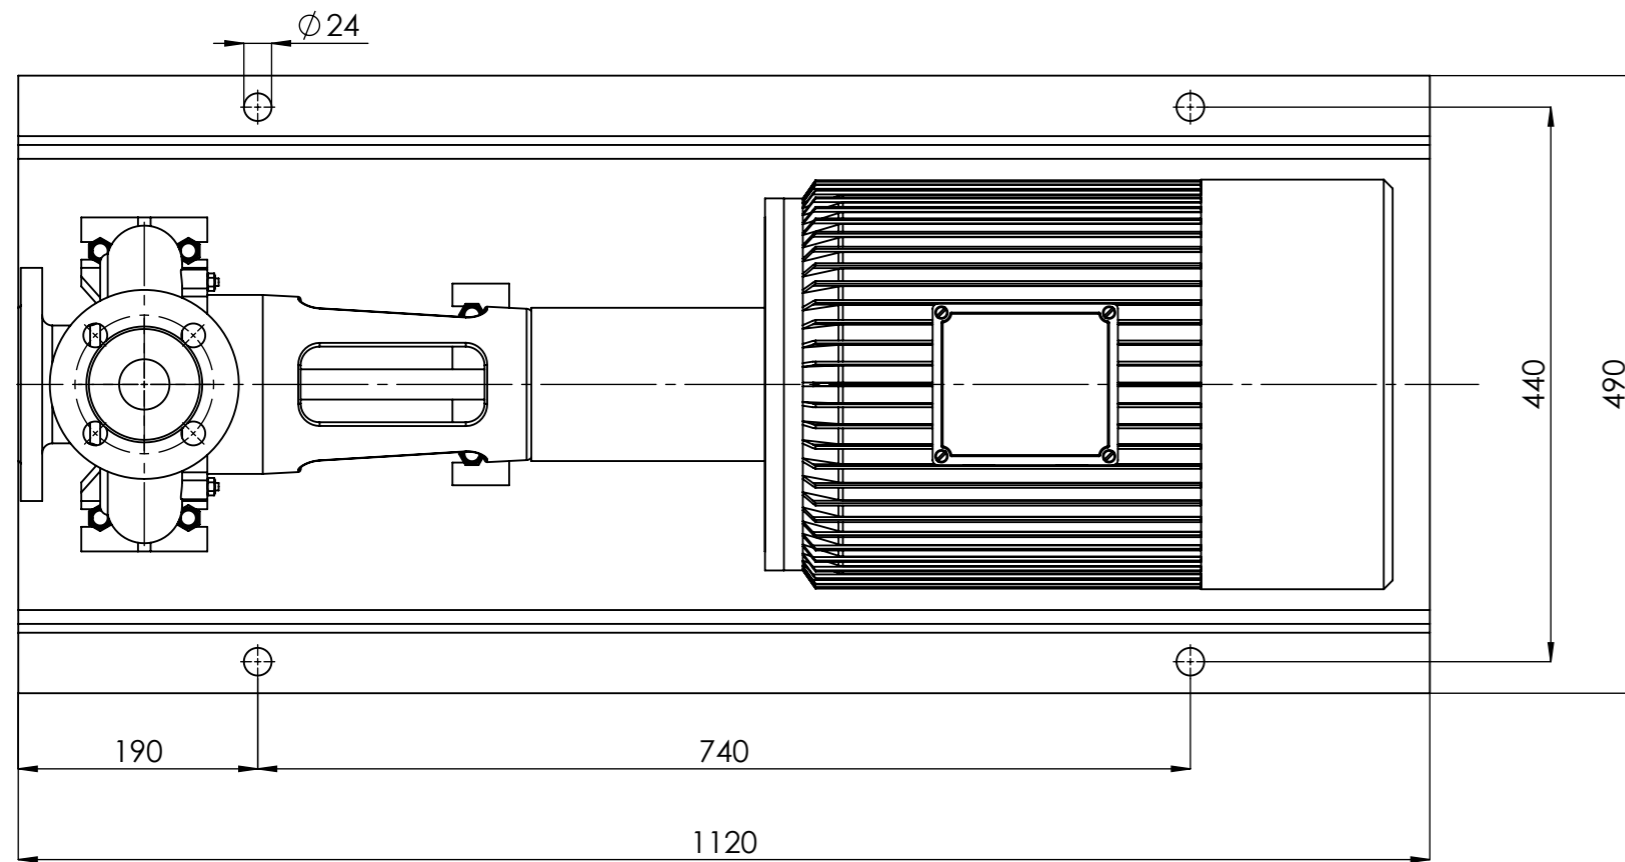

NHVe.40-200 [15,0 kW] n= 2900 obr/min

NHVe.40-200	15,0kW/2900 rpm	 Grudziądz Ul. Droga Jeziorna 8
	160-2	