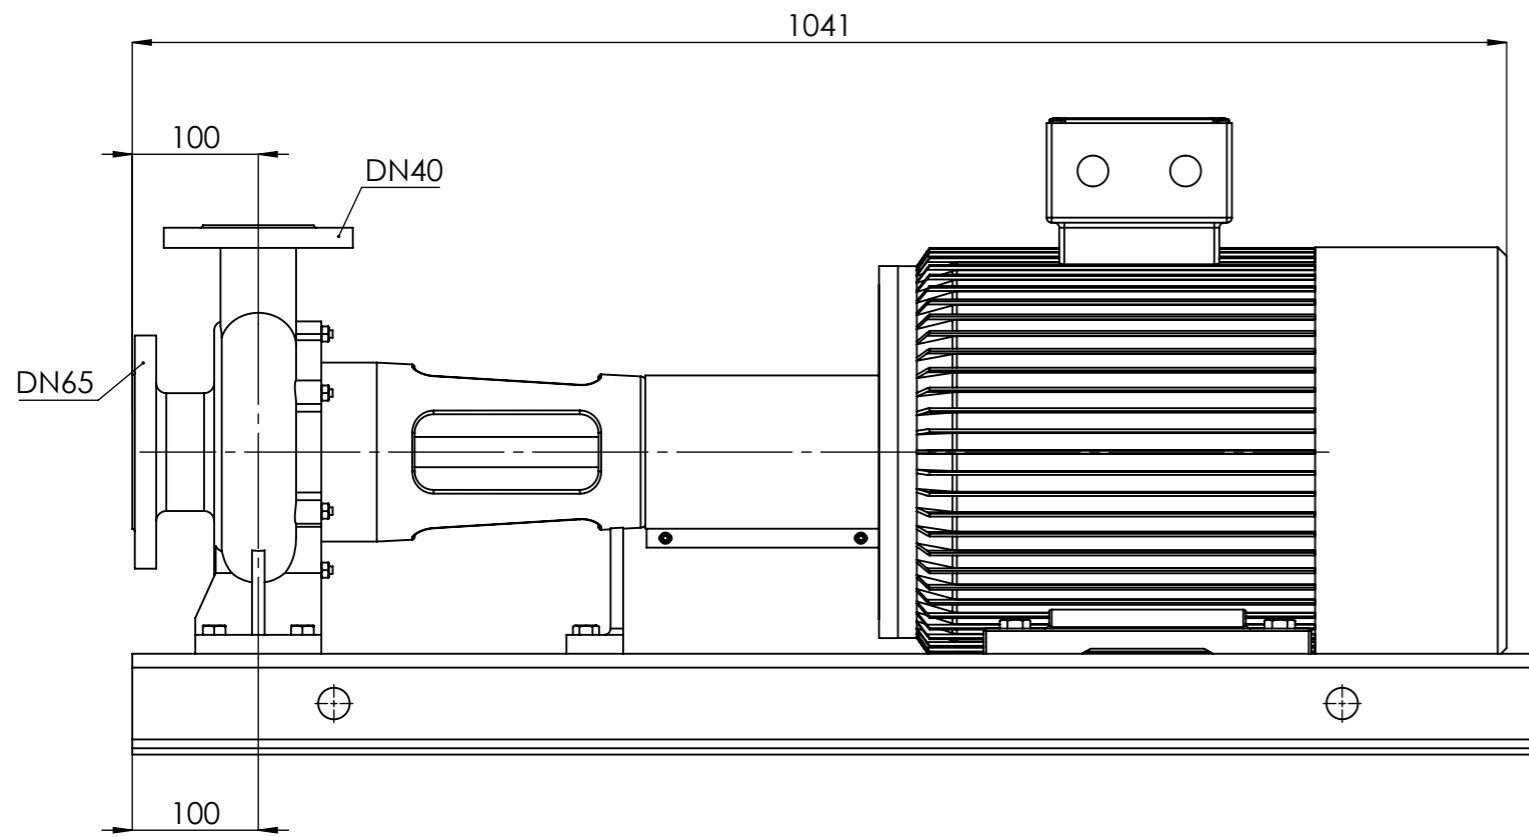

NHVe.40-200 [15,0 kW] n= 2900 obr/min

NHVe.40-200	15,0kW/2900 rpm	 Grudziądz Ul. Droga Jeziorna 8
	160-2	