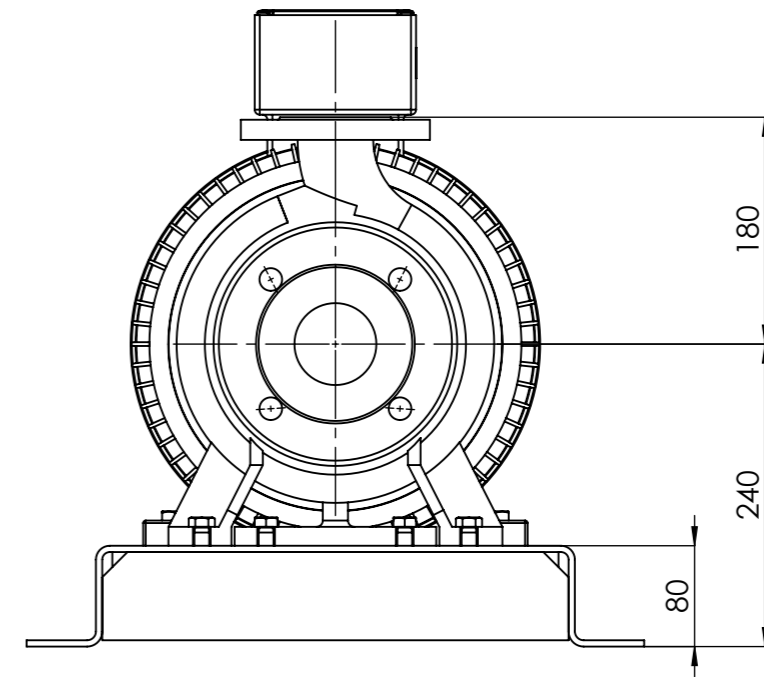

NHVe.40-200 [15,0 kW] n= 2900 obr/min

NHVe.40-200	15,0kW/2900 rpm	 Grudziądz Ul. Droga Jeziorna 8
	160-2	