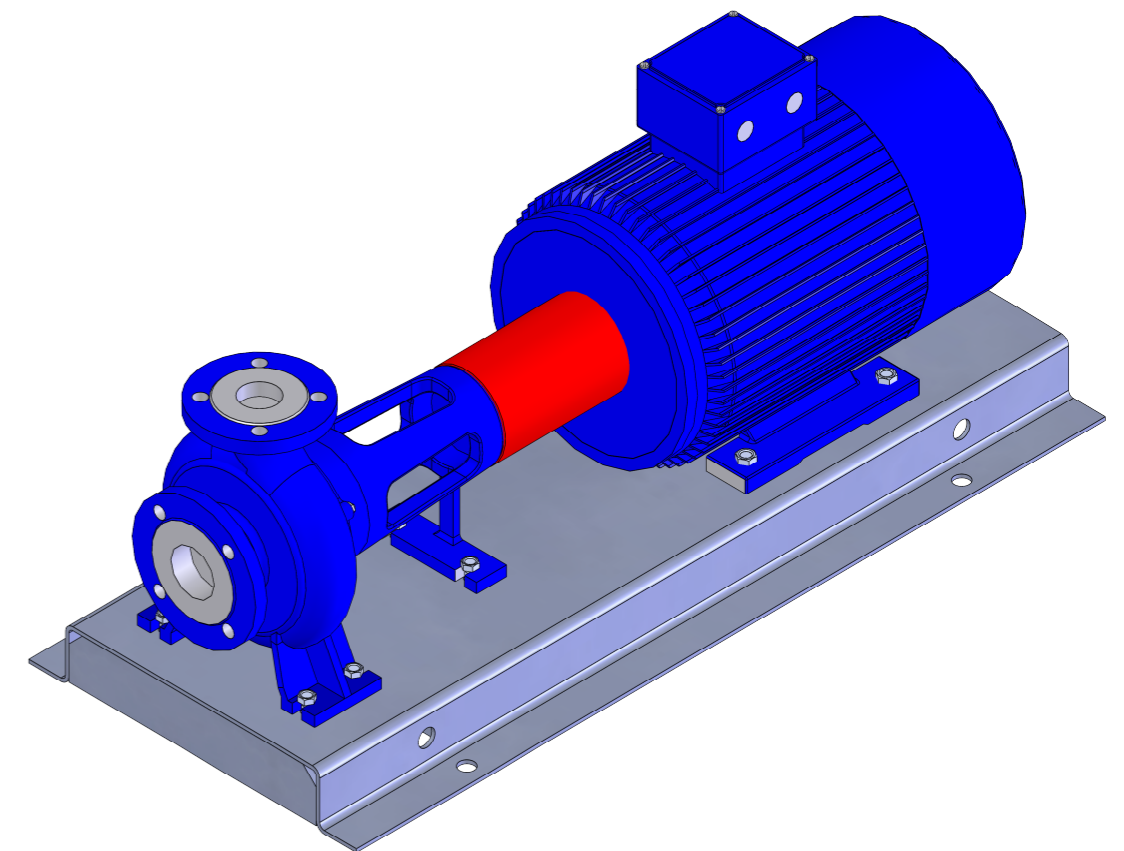

NHVe.50-160 [11,0 kW] n= 2900 obr/min

NHVe.50-160	11,0kW/2900 rpm	 Grudziądz Ul. Droga Jeziorna 8
	160-2	