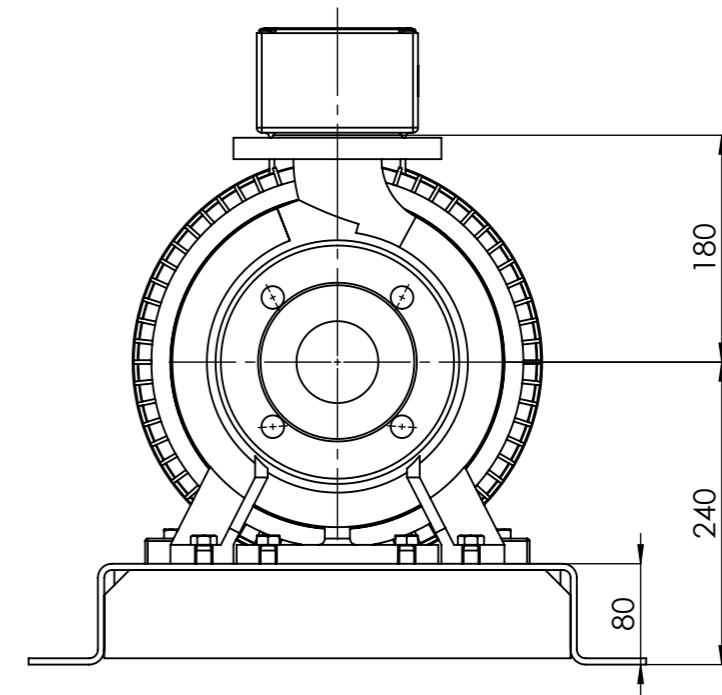

NHVe.50-160 [11,0 kW] n= 2900 obr/min

NHVe.50-160	11,0kW/2900 rpm	 Grudziądz Ul. Droga Jeziorna 8
	160-2	