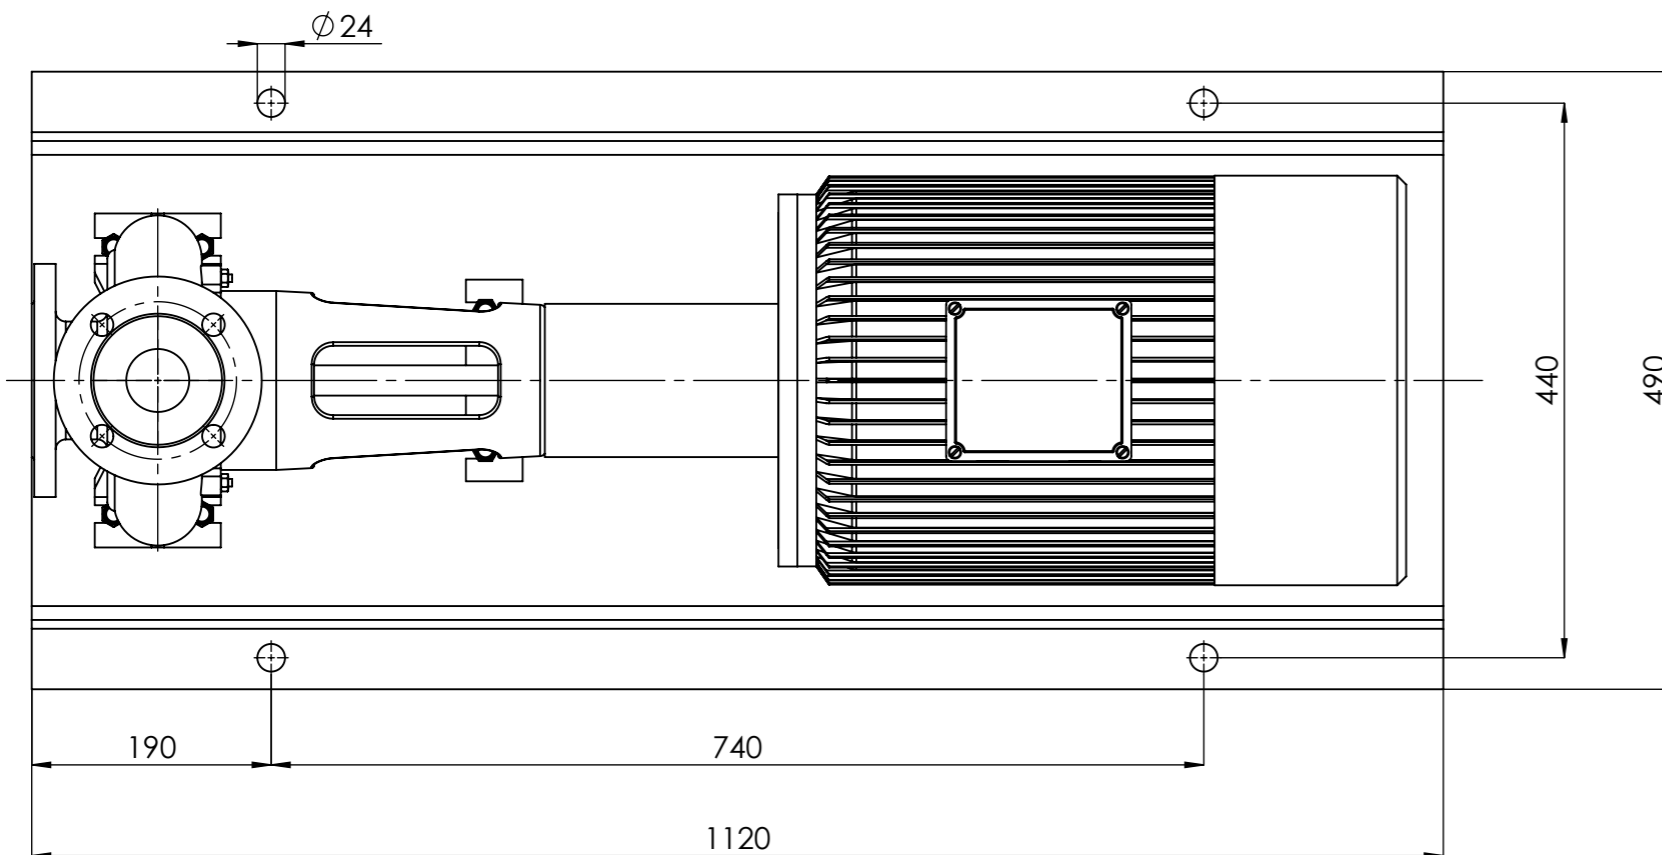

NHVe.50-160 [11,0 kW] n= 2900 obr/min

NHVe.50-160	11,0kW/2900 rpm	 Grudziądz Ul. Droga Jeziorna 8
	160-2	