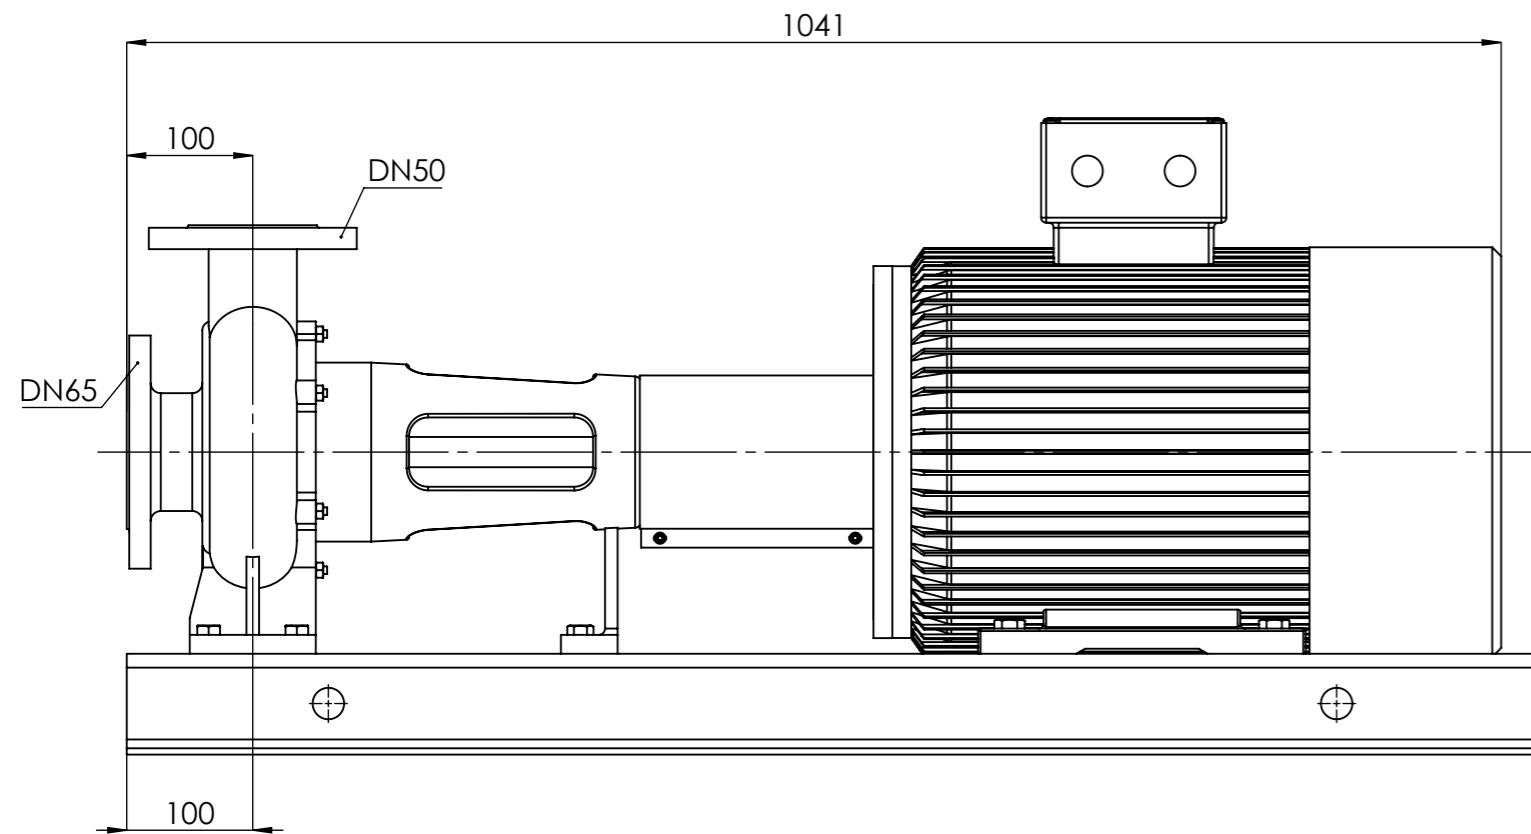

NHVe.50-160 [11,0 kW] n= 2900 obr/min

NHVe.50-160	11,0kW/2900 rpm	 Grudziądz Ul. Droga Jeziorna 8
	160-2	