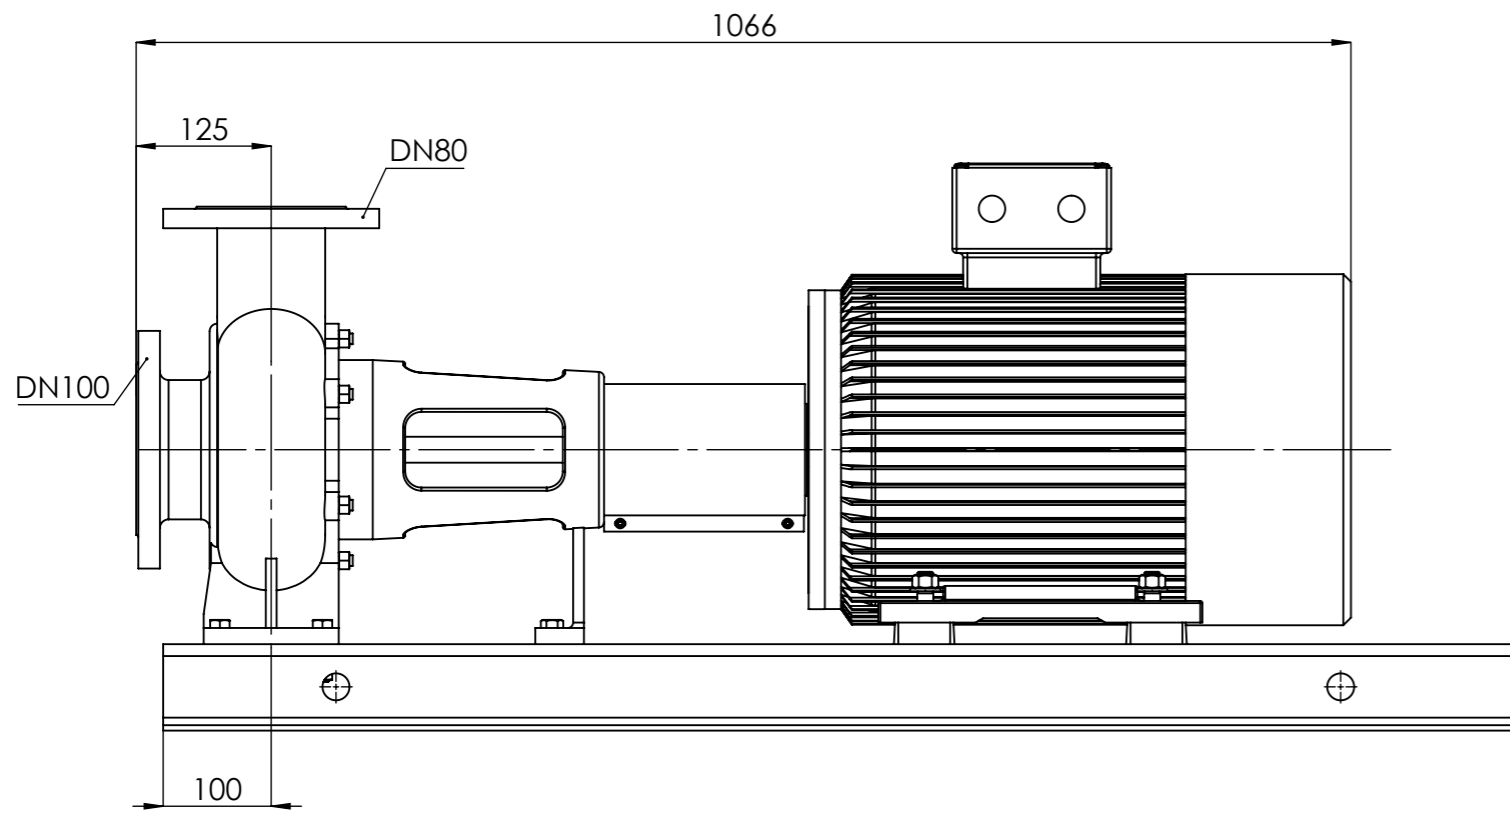

# NHVe.80-160 [15,0 kW] n= 2900 obr/min

NHVe.80-160	15,0kW/2900 rpm	 Grudziądz Ul. Droga Jeziorna 8
	160-2	