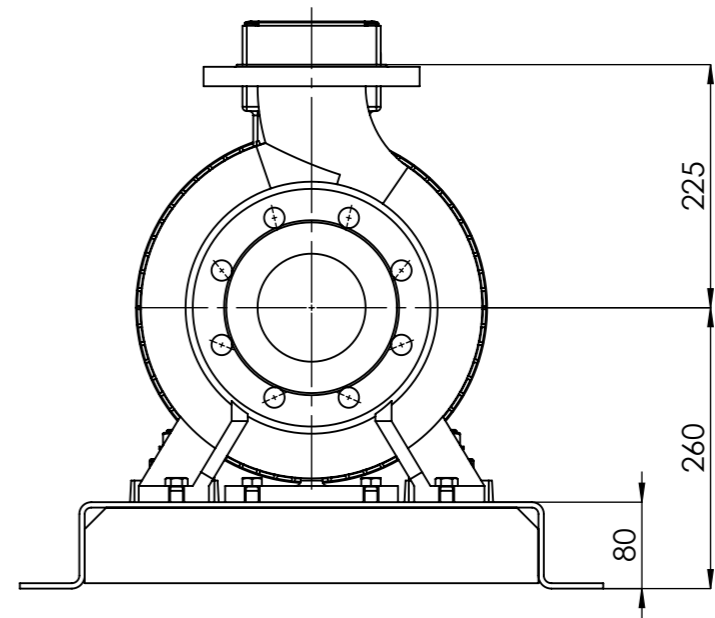

# NHVe.80-160 [15,0 kW] n= 2900 obr/min

NHVe.80-160	15,0kW/2900 rpm	 Grudziądz Ul. Droga Jeziorna 8
	160-2	