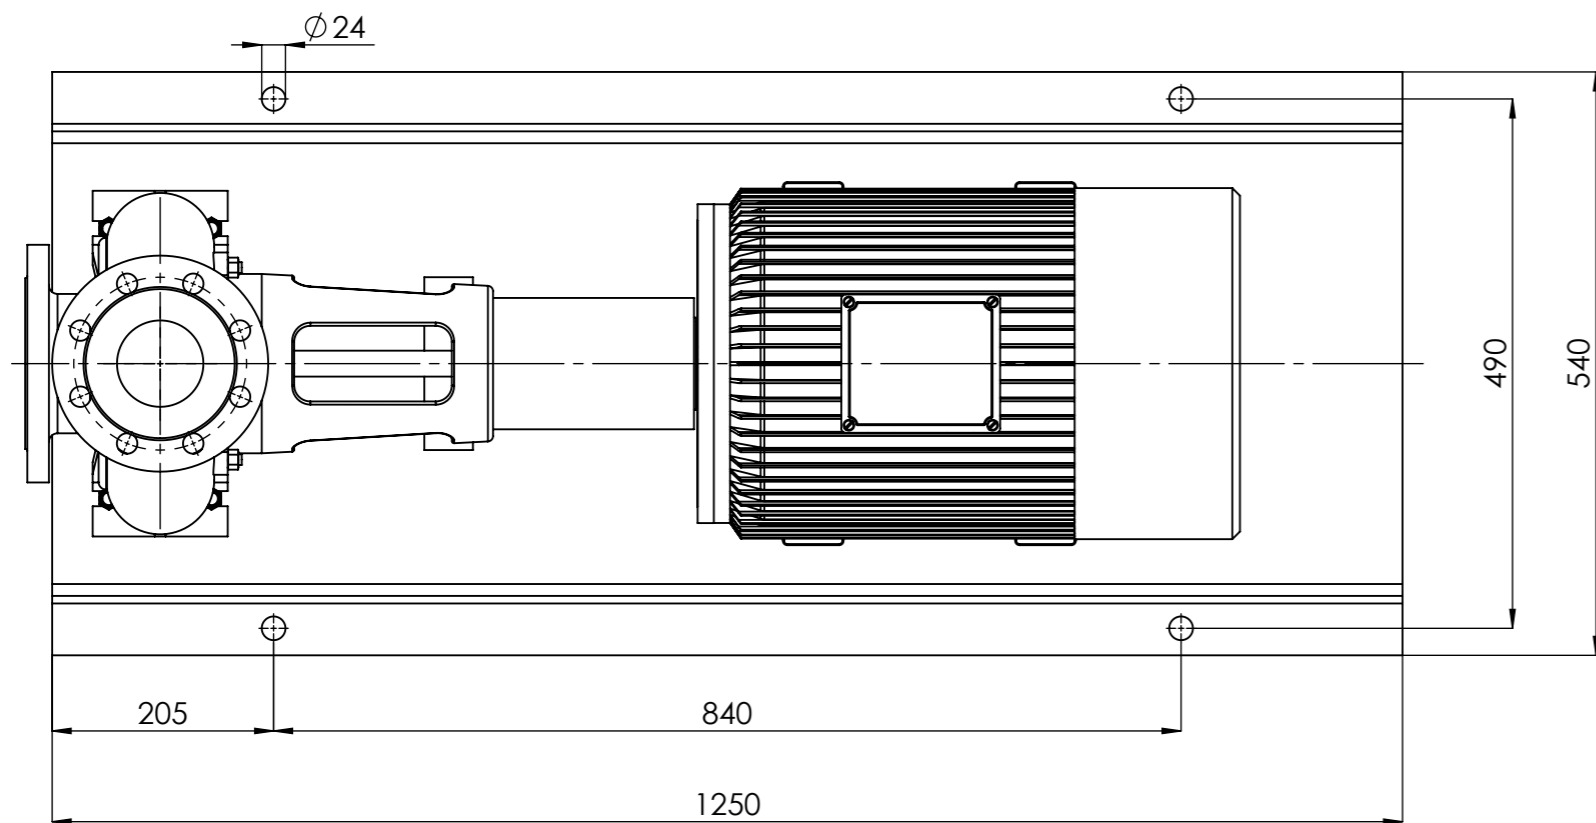

# NHVe.80-160 [15,0 kW] n= 2900 obr/min

NHVe.80-160	15,0kW/2900 rpm	 Grudziądz Ul. Droga Jeziorna 8
	160-2	