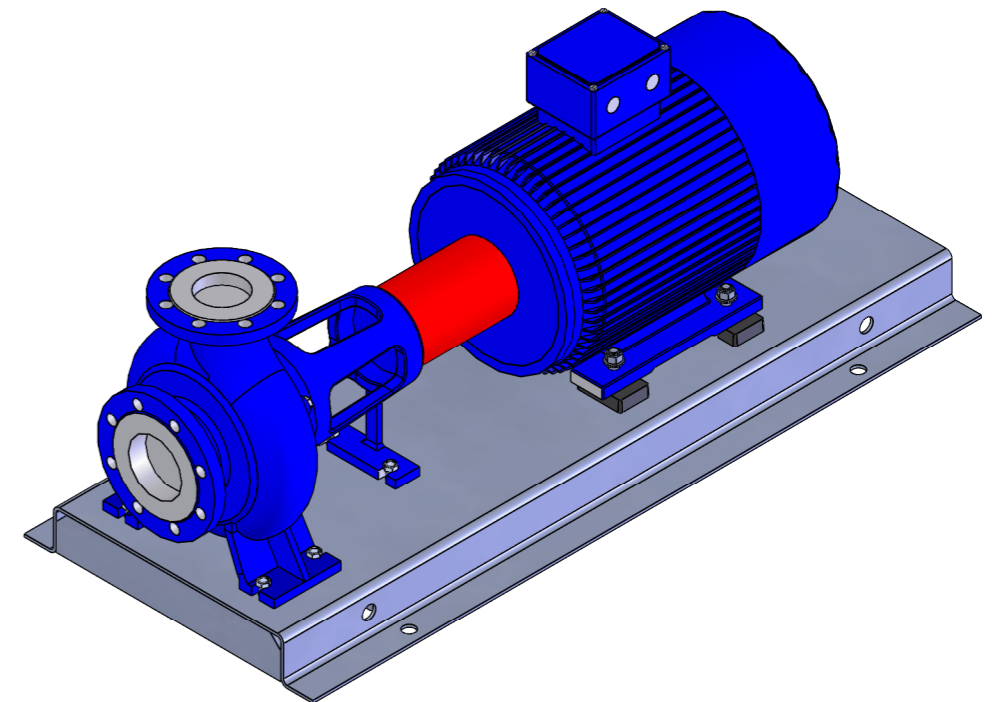

# NHVe.80-160 [15,0 kW] n= 2900 obr/min

NHVe.80-160	15,0kW/2900 rpm	 Grudziądz Ul. Droga Jeziorna 8
	160-2	